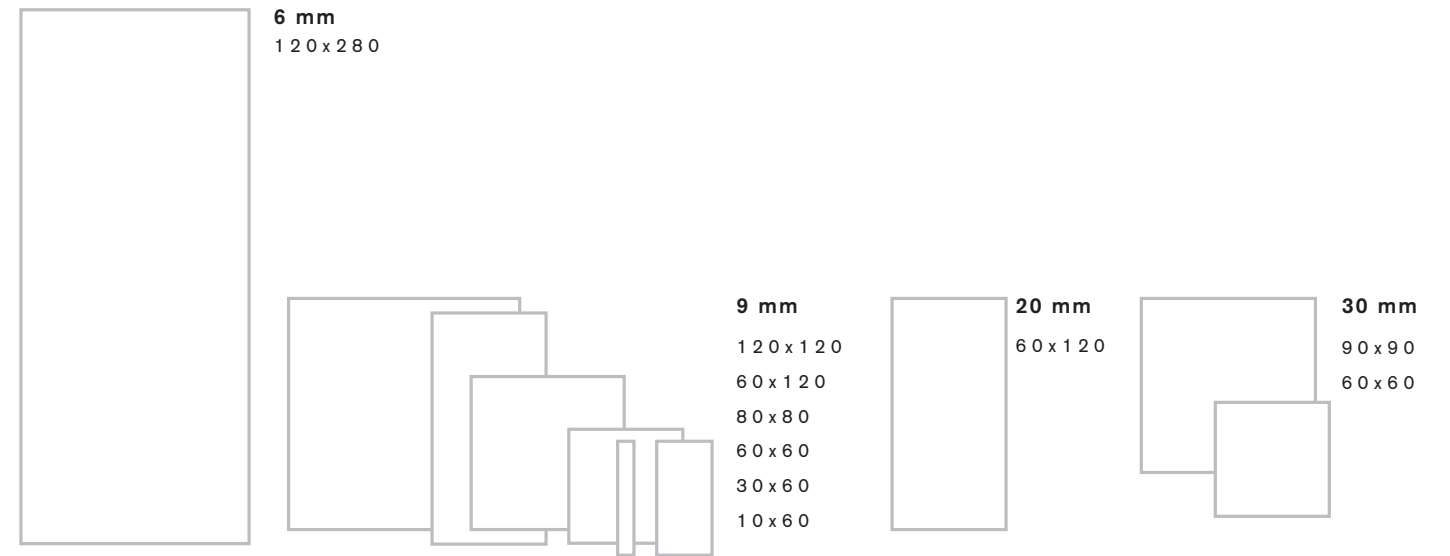

# A N I M A

NEI FORMATI A SPESSORE 9 MM ANIMA PRESENTA L'INNOVATIVA SUPERFICIE P.TECH, CHE MIGLIORA LE PERFORMANCE ANTISCIVOLO DEI PAVIMENTI MANTENENDO UNA FINITURA ESTREMAMENTE PIACEVOLE AL TATTO.

FOR SIZES WITH A 9 MM THICKNESS, ANIMA IS PRESENTING THE INNOVATIVE P.TECH SURFACE WHICH IMPROVES NON-SLIP PERFORMANCE OF FLOORS WHILE MAINTAINING A FINISH WITH AN EXTREMELY PLEASANT TOUCH.