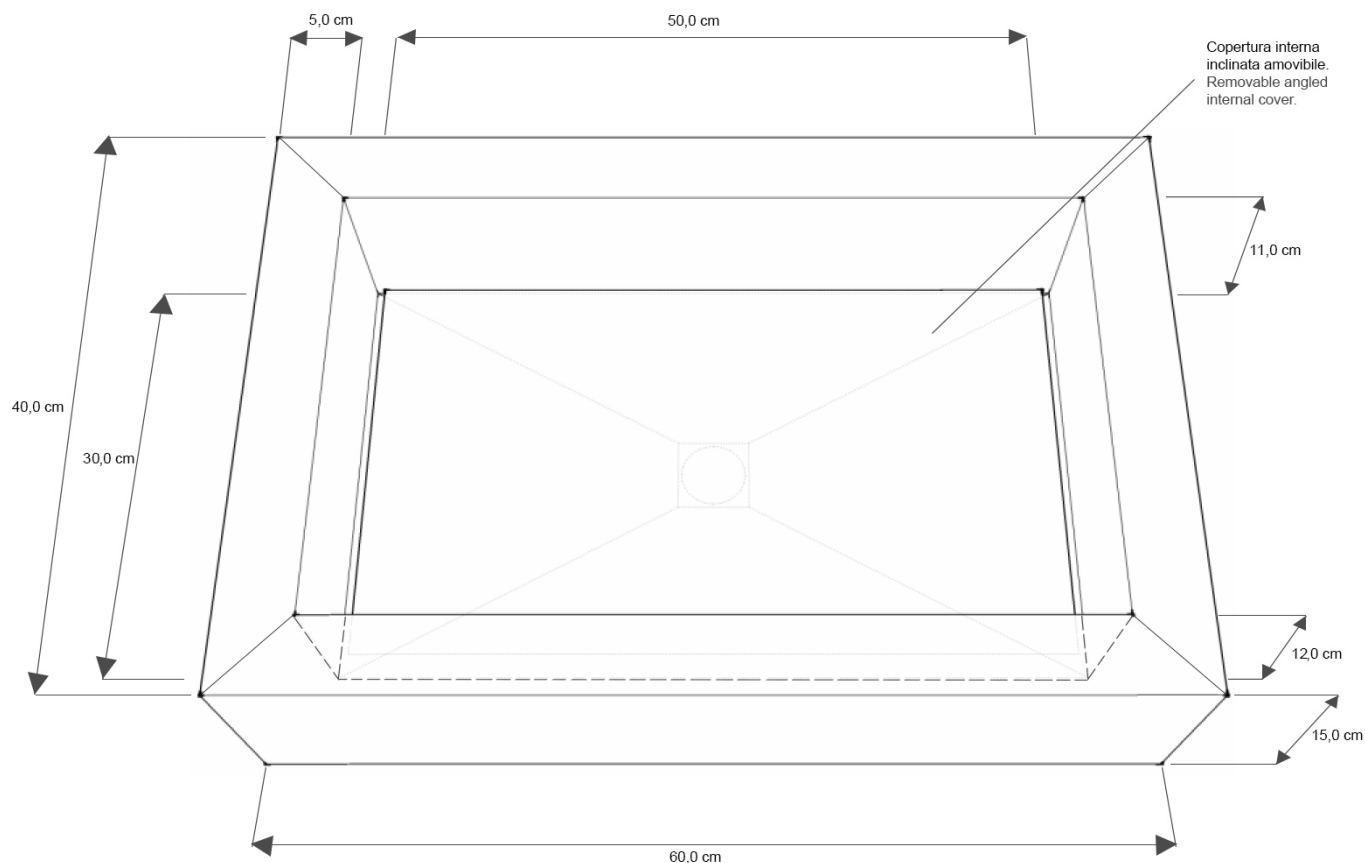

## Scheda tecnica / Technical sheet

Cliente / Customer

---

Vasca lavabo da appoggio /  
Surface-mounted washbasin

L'altezza interna della vasca senza la copertura interna inclinata amovibile è di 12 cm.  
The internal height of the washbasin without the removable angled cover is 12 cm.

Compilare la tabella sottostante inserendo le informazioni relative a:

1. Codice articolo Bath Design.
2. Superficie ceramica per il rivestimento dell'arredo, selezionabile da listino Bath Design.

Fill in the table below with the following information:

1. Bath Design item number.
2. Ceramic surface of the furnishing item's coating, chosen from the Bath Design list.

<b>1</b>	Codice articolo / Item number	-	
<b>2</b>	Superficie ceramica / Ceramic surface	-	