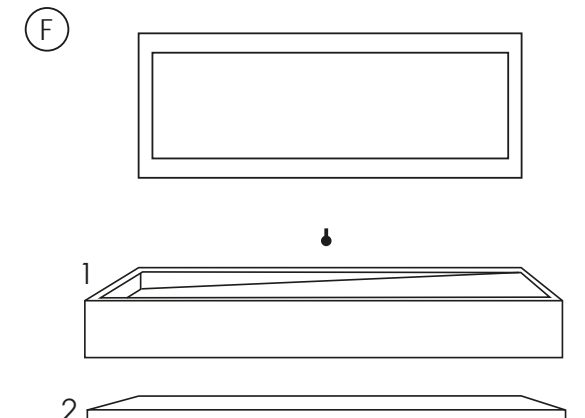

- 1_ Top Lavabo integrato degradè 120 cm
- 2_ Top porta oggetti 120 cm
- 1_ Integrated top with degradè washbasin 120 cm
- 2_ Vanity top 120 cm