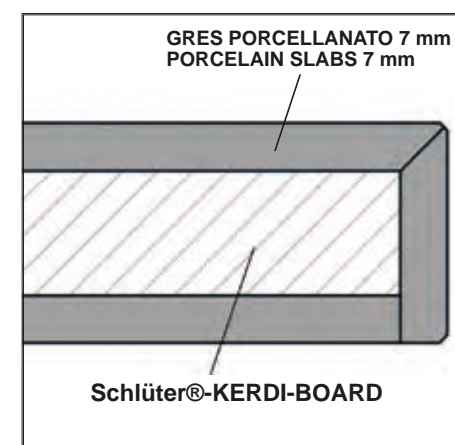

Schlüter®-KERDI-BOARD ha ottenuto dagli enti competenti la certificazione richiesta in Germania per alcune applicazioni specifiche con relativa "abP" e marcatura "U".

E' inoltre un sistema certificato ETA (European Technical Assessment) ai sensi della ETAG 022, classe A e C (impermeabilizzazione accoppiata a ceramica), e viene contrassegnato con il marchio CE.

ARIANA's BATH DESIGN furniture items are achieved with a craftsmanship process that guarantees its quality and its attention to detail.

Adhesive C2/TE and polyurethane resins are used for the assembly of the many parts that compose it.

The internal structure is designed with **Schlüter®-KERDI-BOARD**, it consists of an extruded hard foam panel, with a special reinforcement material on both sides and fleece webbing for effective anchoring in the tile adhesive. This multifunctional tile substrate for wall areas, can be used for creating bonded waterproofing assemblies with tile coverings. Additionally, the product has many uses as a structural panel. CERTIFICAZIONI

Schlüter®-KERDI-BOARD holds national technical approval (abP) required in Germany. Moisture exposure class according to abP: 0 - B0 as well as A and C.

It, also, has the required European Technical Assessment (ETA) as specified in ETAG 022 (bonded waterproofing assemblies) and bears CE marking.

Ogni arredo BATH DESIGN è garantito dal logo Ariana realizzato in micro sabbatura sulla superficie ceramica. Each BATH DESIGN furniture item is guaranteed by the ARIANA logo made via micro sandblasting the ceramic surface.