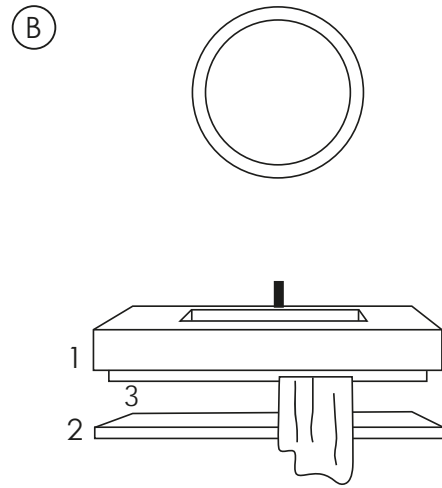

- 1_ Lavabo da appoggio
- 2_ Top porta lavabo 120 cm
- 3_ Top porta oggetti 120 cm
- 4_ Porta asciugamani in metallo 100 cm
- 1_ Surface-mounted washbasin
- 2_ Washbasin top 120 cm
- 3_ Vanity top 120 cm
- 4_ Metal towel rail 100 cm