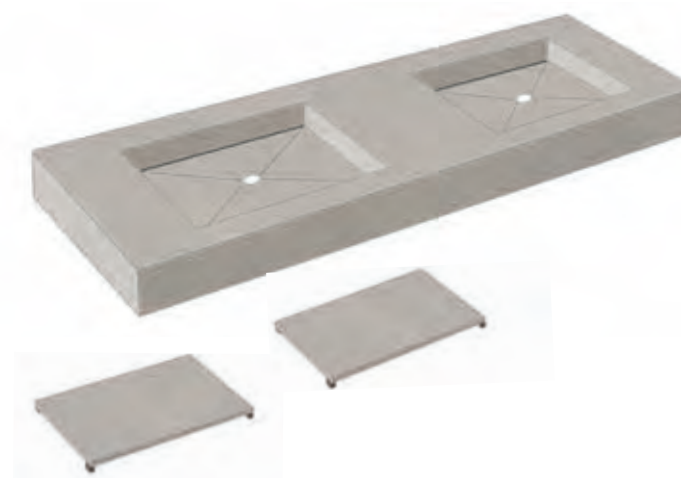

Top Lavabo integrato 2 vasche
con piletta click clack in acciaio inox
Integrated top with 2 washbasins
with stainless steel click clack drain
Dim. 160L x 55P x15H cod. **00008BD**
Dim. 160L x 50P x15H cod. **00040BD**
Dim. ON DEMAND cod. **00009BD**
*

***

Copertura interna inclinata per vasca lavabo
da appoggio (inclusa)
Angled internal washbasin cover (included)

* Specificare posizionamento fori per rubinetteria se necessario
Specify position of tap holes only when necessary

** Art. ordinabile on demand con lunghezza superiore a 120 cm e fino a 240 cm.
Item can be ordered on demand in lengths from 120 cm to 240 cm.

*** Art. ordinabile on demand con lunghezza superiore a 160 cm e fino a 240 cm.
Item can be ordered on demand in lengths from 160 cm to 240 cm.